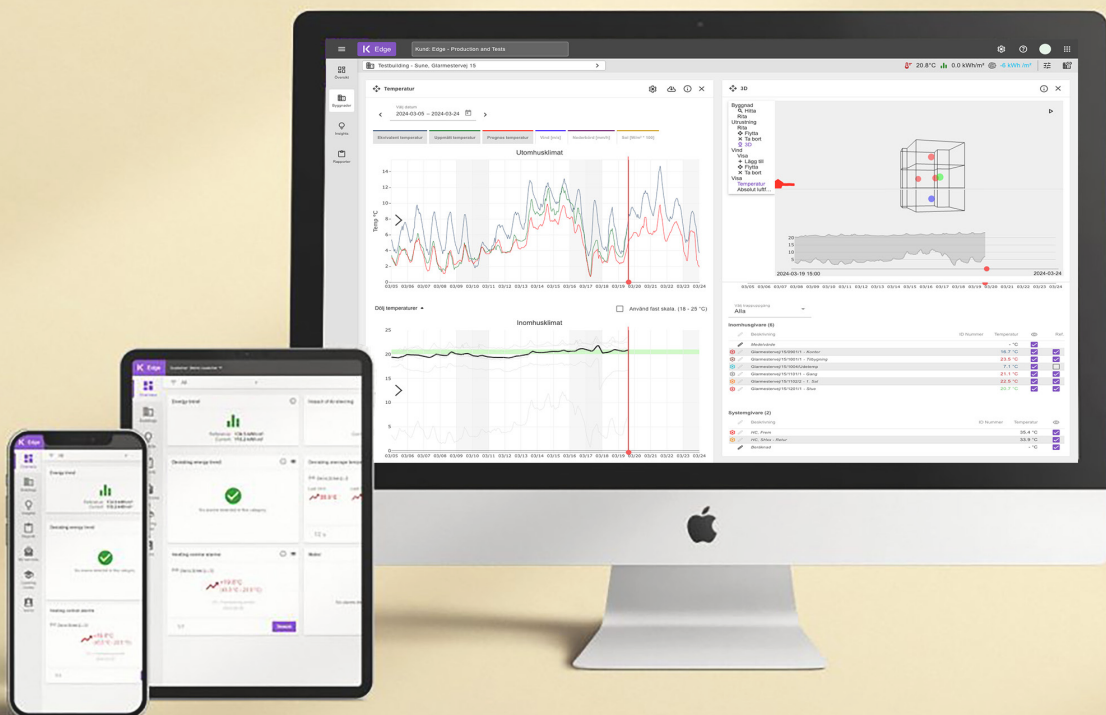

# Edge

Molnplattform för teknisk fastighetsförvaltning och energioptimering med AI.

Edge är vår mjukvara för teknisk fastighetsförvaltning och energioptimering med AI. Ta kontroll över dina byggnader och optimera både inomhusklimatet och energianvändningen på ett beprövat, kostnadseffektivt och intelligent sätt med hjälp av AI samtidigt som plattformen stödjer löpande analys och driftoptimering.

# Använd dina data där de gör nytta för dig

**Edge** är produkten för fastighetsägare som inte bara vill optimera sin energianvändning, utan också vill fatta datadrivna beslut, bli en mer effektiv organisation och vara en del av lösningen för att bekämpa klimatförändringarna. Edge används för närvarande i mer än 6 000 byggnader i hela Europa.

Med Edge kan du effektivisera din organisation och använda din tid där den behövs och få kontroll över portföljens prestanda med intelligent teknik. Genom att digitalisera din byggnadsportfölj ökar du inte bara hållbarheten, utan även fastighetsvärdet. En annan bonus blir minskad energianvändning och CO<sub>2</sub>utsläppen från dina byggnader.

## Planera för framtiden och kom igång med självlärande optimering

Använd Edge för att övervaka, styra och optimera dina byggnader. Minska energianvändningen och CO<sub>2</sub>-utsläppen, och få värdefulla insikter för framtida underhåll och optimering.